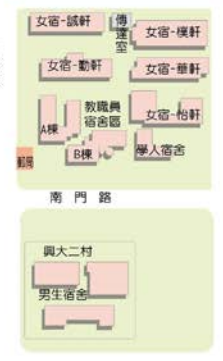

# 交通路線圖

▲此圖說明訪客從高速公路與快速道路如何到興大

1. 走 1 號高速公路：
  - 1-1. 從王田交流道下，中山路 > 復興路 > 學府路右轉 > 順開到中興大學門口(興大路 145 號)
  - 1-2. 從南屯交流道下，五權西路 > 五權路 > 五權南路 > 忠明南路左轉 > 興大路左轉 > 順開到中興大學門口(興大路 145 號)
  - 1-3. 從中港交流道下，台灣大道(舊台中港路) > 忠明南路右轉 > 興大路左轉 > 順開到中興大學門口(興大路 145 號)
2. 走 3 號高速公路：
  - 2-1. 從中投交流道下 (南部上來) > 接 63 號中投快速公路 > 五權南路 > 忠明南路右轉 > 興大路左轉 > 順開到中興大學門口(興大路 145 號)
  - 2-2. 切換 1 號高速公路(北部下來) > 南屯交流道下，五權西路 > 五權路 > 五權南路 > 忠明南路左轉 > 興大路左轉 > 順開到中興大學門口(興大路 145 號)

### 3. 公車路線圖：

到校門口(興大路) 站名：中興大學 (興大路)	統聯客運73路 ( <a href="#">路線圖</a> ) ; 統聯客運23路 ( 不經台中火車站， <a href="#">路線圖</a> ) ; 台中客運33路 ( 停靠臺中高鐵站、臺中火車站， <a href="#">路線圖</a> ) ; 台中客運35路 ( <a href="#">路線圖</a> ) ; 仁友客運52路 ( <a href="#">路線圖</a> )
到國光路側門 站名：中興大學 (國光路)	統聯客運50路 ( <a href="#">路線圖</a> )、 59路 ( <a href="#">路線圖</a> ) ; 全航客運65路 ( <a href="#">路線圖</a> ) ; 全航客運158路 ( 停靠臺中高鐵站，不經台中火車站， <a href="#">路線圖</a> )
其他臨近路線	台中客運9路 ( <a href="#">路線圖</a> ) ; 台中客運41路 ( <a href="#">路線圖</a> ) 在建成學府路口站下車，沿學府路步行約100公尺到本校校門口 ( 興大路 ) 。 台中客運82路 ( <a href="#">路線圖</a> )、 101路 ( <a href="#">路線圖</a> )、 102路 ( <a href="#">路線圖</a> ) ; 統聯客運125路 ( <a href="#">路線圖</a> ) 在第三分局站下車，沿學府路步行約300公尺到本校校門口 ( 興大路 ) 。 ( 停靠臺中高鐵站、臺中火車站 )

# 考場路線圖

  
**國立中興大學**  
 National Chung Hsing University  
**校園平面配置示意圖**

**Legend:**

- 餐廳 (Restaurant)
- 飲料店 (Beverage Store)
- 書店 (Bookstore)
- 便利商店 (Convenience Store)
- 銀行 (Bank)
- ATM 提款機 (ATM)
- 汽車停車區 (Car Parking)
- 機車停車區 (Motorcycle Parking)
- 自動繳費機 (Automatic Payment Machine)
- 出入口 (車輛可通行) (Entrance/Exit for Vehicles)
- 出入口 (僅供行人/腳踏車通行) (Entrance/Exit for Pedestrians/Bicycles)