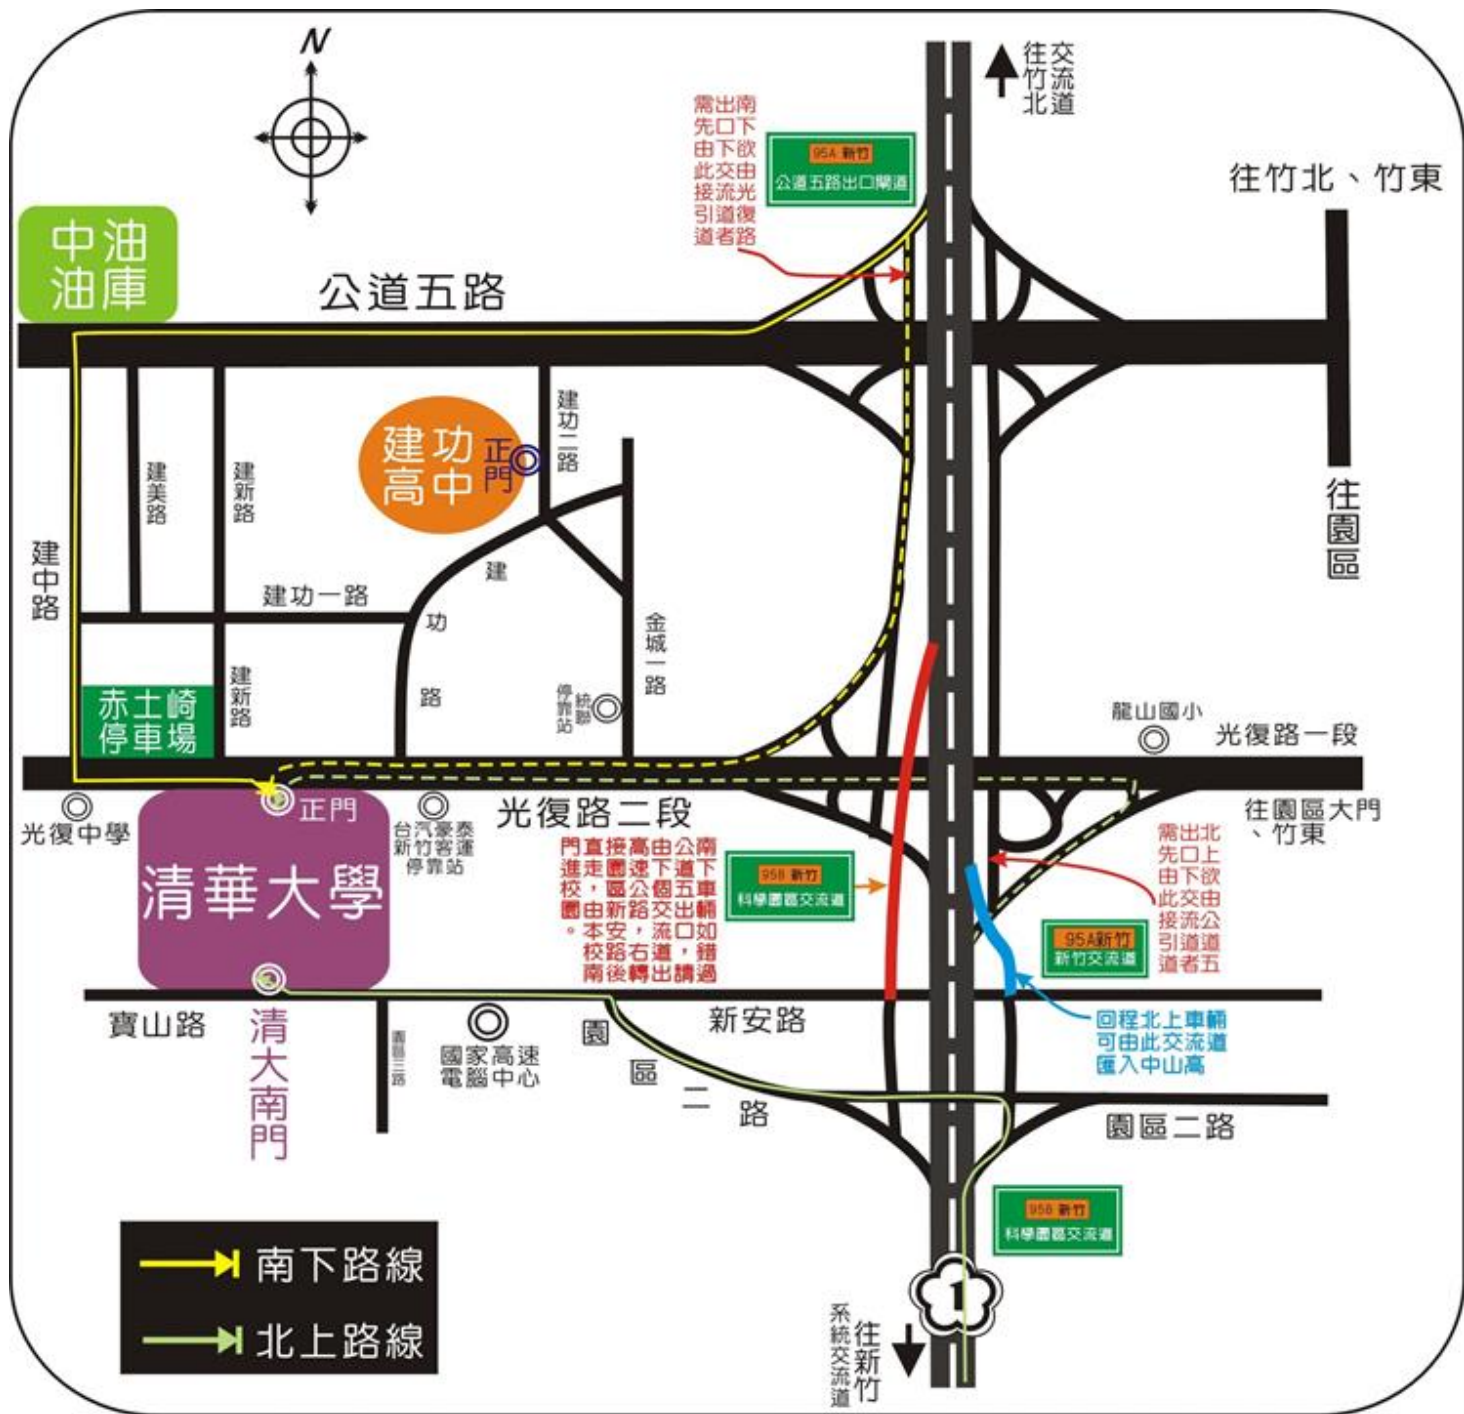

清華大學考場交通路線圖

台達館：

- 1.由光復路正門：入收費亭後沿著大草坪直行，到國旗桿處右轉，直行，經過教育館(右邊)，理學院(左邊)，過橋後，左前方的新大樓即為台達館。開車者，請在十字路口右轉，找停車位。
- 2.由寶山路南大門：入收費亭後即右轉，沿著道路走，會經過原科院反應爐(左邊)，湖(左邊)，女生宿舍(左邊)，圖書館(左邊)，到達大草坪的十字路口時(國旗桿在左前方)，左轉，直行，經過教育館(右邊)，理學院(左邊)，過橋後，左前方的新大樓即為台達館。開車者，請在十字路口右轉，找停車位。